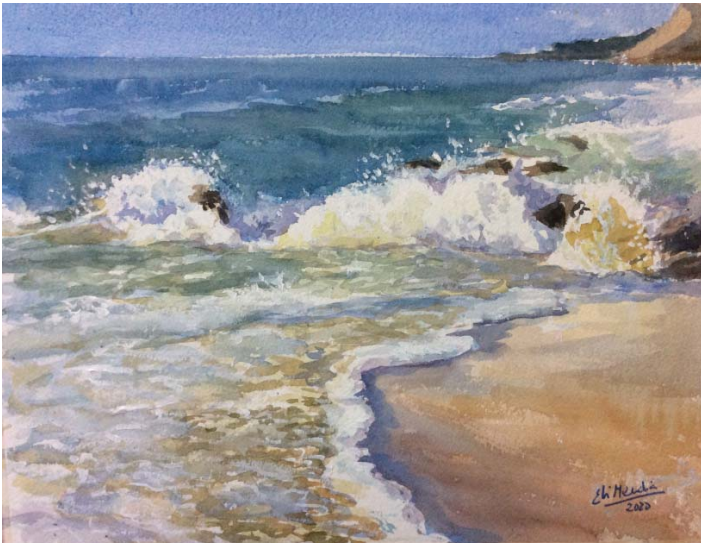

Elisabet Mendia

“ura eta argia” akuarelak

Akuarela margotuz argiak kolorean
aldaketak nola eragiten dituen eta urak
formak desagitzen dituela ikusten dut.
Badirudi batzuetan ia desagitzen direla.

*Pintando acuarela observo como la luz
provoca cambios en el color y el agua
disuelve las formas, que a veces parecen
casi disolverse.*

Pagadia. 40x40 cm.

Mahastia. 37x32 cm.

Arcahongo badia. 50x50 cm.

Arcahongo badia. 60x48 cm.

Uretan jolasten. 40x30 cm.

Itsasoa. 40x30 cm.

Gorliz. 61x44 cm.

Zumaia, Itzurun. 61x44 cm.

Sokoa, itsas beheran. 48x70 cm.

Txalupak. 37x54 cm.

Juan de Lizarazu aretoa
URRETXU

2021eko martxoaren 18tik apirilaren 4ra • Del 18 de marzo al 4 de abril de 2021

Ordutegia · Horario:
Asteartetik igandera · De martes a domingo: 17:30 - 20:30