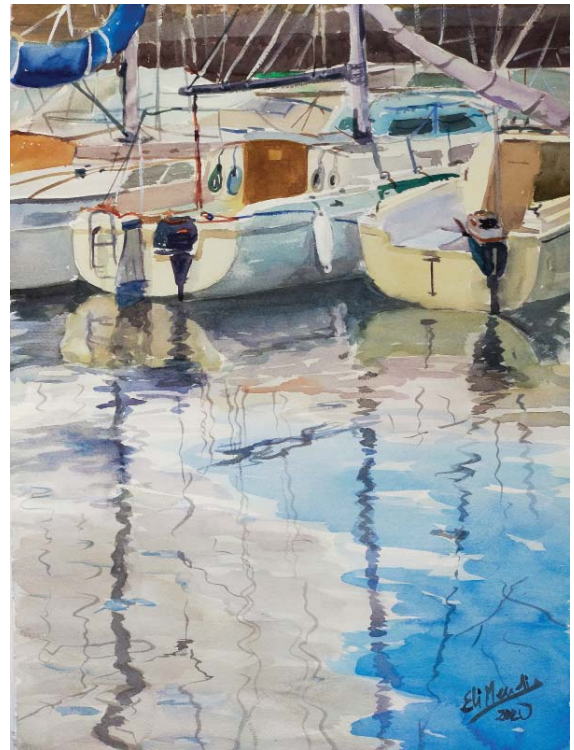

Elisabet Mendia

“ura eta argia” akuarelak

Akuarela margotuz argiak kolorean
aldaketak nola eragiten dituen eta urak
formak desagitzen dituela ikusten dut.
Badirudi batzuetan ia desagitzen direla.

*Pintando acuarela observo como la luz
provoca cambios en el color y el agua
disuelve las formas, que a veces parecen
casi disolverse.*

Kamioak estazioan. 35x50 cm.

Mezatik irtetzen, Pagoetan. 44x34 cm.

Bidea elurtuta. 44x61 cm.

Errekatxo. 40x30 cm.

Basotik. 31x21 cm.

Urola ibaia. 41x30 cm.

Basoa I. 35x27 cm.

Basoa II. 35x27 cm.

Pagadia. 40x40 cm.

Mahastia. 37x32 cm.

Arcahongo badia. 50x50 cm.

Arcahongo badia. 60x48 cm.

Uretan jolasten. 40x30 cm.

Itsasoa. 40x30 cm.

Gorliz. 61x44 cm.

Zumaia, Itzurun. 61x44 cm.

Sokoa, itsas beheran. 48x70 cm.

Txalupak. 37x54 cm.

Juan de Lizarazu aretoa
URRETXU

2021eko martxoaren 18tik apirilaren 4ra • Del 18 de marzo al 4 de abril de 2021

Ordutegia · Horario:
Asteartetik igandera · De martes a domingo: 17:30 - 20:30