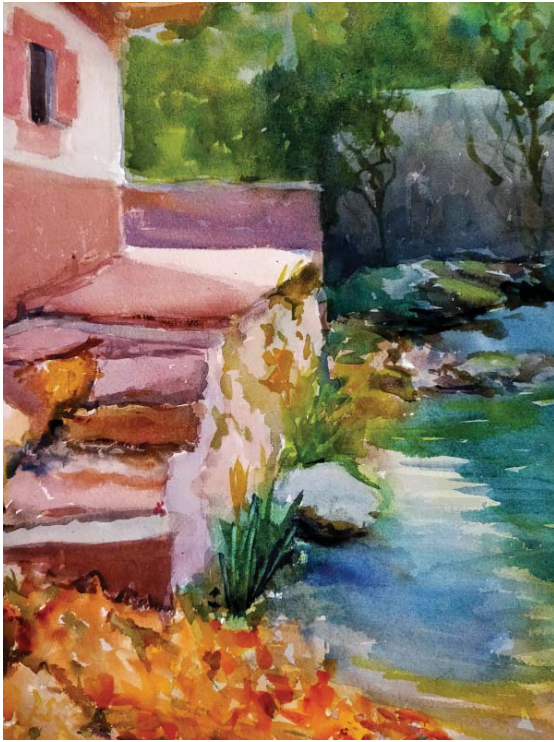

Elisabet Mendia

“ura eta argia” akuarelak

Akuarela margotuz argiak kolorean
aldaketak nola eragiten dituen eta urak
formak desagitzen dituela ikusten dut.
Badirudi batzuetan ia desagitzen direla.

*Pintando acuarela observo como la luz
provoca cambios en el color y el agua
disuelve las formas, que a veces parecen
casi disolverse.*

Kamioak estazioan. 35x50 cm.

Mezatik irtetzen, Pagoetan. 44x34 cm.

Bidea elurtuta. 44x61 cm.

Errekatxo. 40x30 cm.

Basotik. 31x21 cm.

Urola ibaia. 41x30 cm.

Basoa I. 35x27 cm.

Basoa II. 35x27 cm.