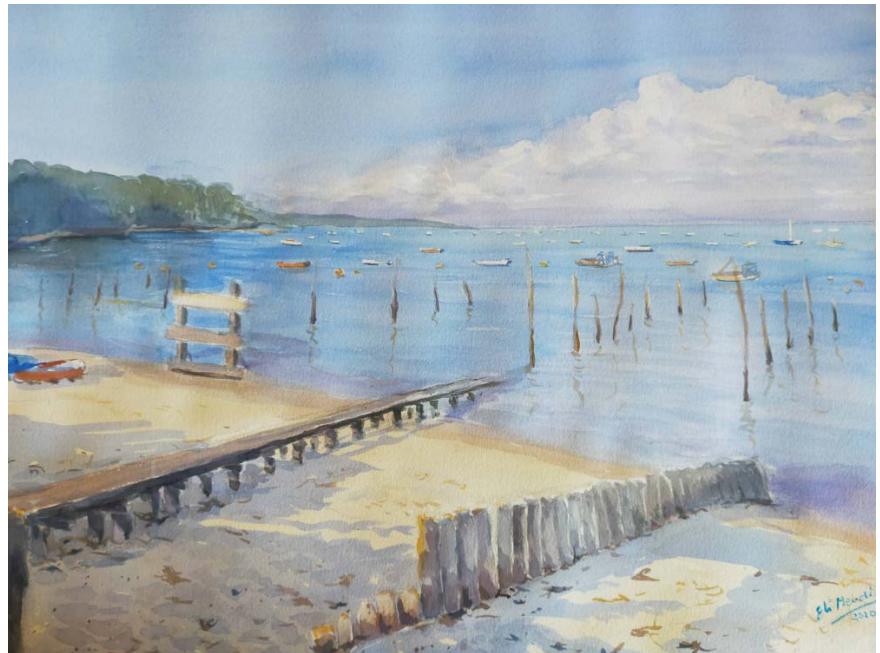

Elisabet Mendia

“ura eta argia” akuarelak

Akuarela margotuz argiak kolorean
aldaketak nola eragiten dituen eta urak
formak desagitzen dituela ikusten dut.
Badirudi batzuetan ia desagitzen direla.

*Pintando acuarela observo como la luz
provoca cambios en el color y el agua
disuelve las formas, que a veces parecen
casi disolverse.*

Kamioak estazioan. 35x50 cm.

Mezatik irtetzen, Pagoetan. 44x34 cm.

Bidea elurtuta. 44x61 cm.

Errekatxo. 40x30 cm.

Basotik. 31x21 cm.

Urola ibaia. 41x30 cm.

Basoa I. 35x27 cm.

Basoa II. 35x27 cm.

Pagadia. 40x40 cm.

Mahastia. 37x32 cm.

Arcahongo badia. 50x50 cm.

Arcahongo badia. 60x48 cm.

Uretan jolasten. 40x30 cm.

Itsasoa. 40x30 cm.

Gorliz. 61x44 cm.

Zumaia, Itzurun. 61x44 cm.

Sokoa, itsas beheran. 48x70 cm.

Txalupak. 37x54 cm.

Juan de Lizarazu aretoa
URRETXU

2021eko martxoaren 18tik apirilaren 4ra • Del 18 de marzo al 4 de abril de 2021

Ordutegia · Horario:
Asteartetik igandera · De martes a domingo: 17:30 - 20:30