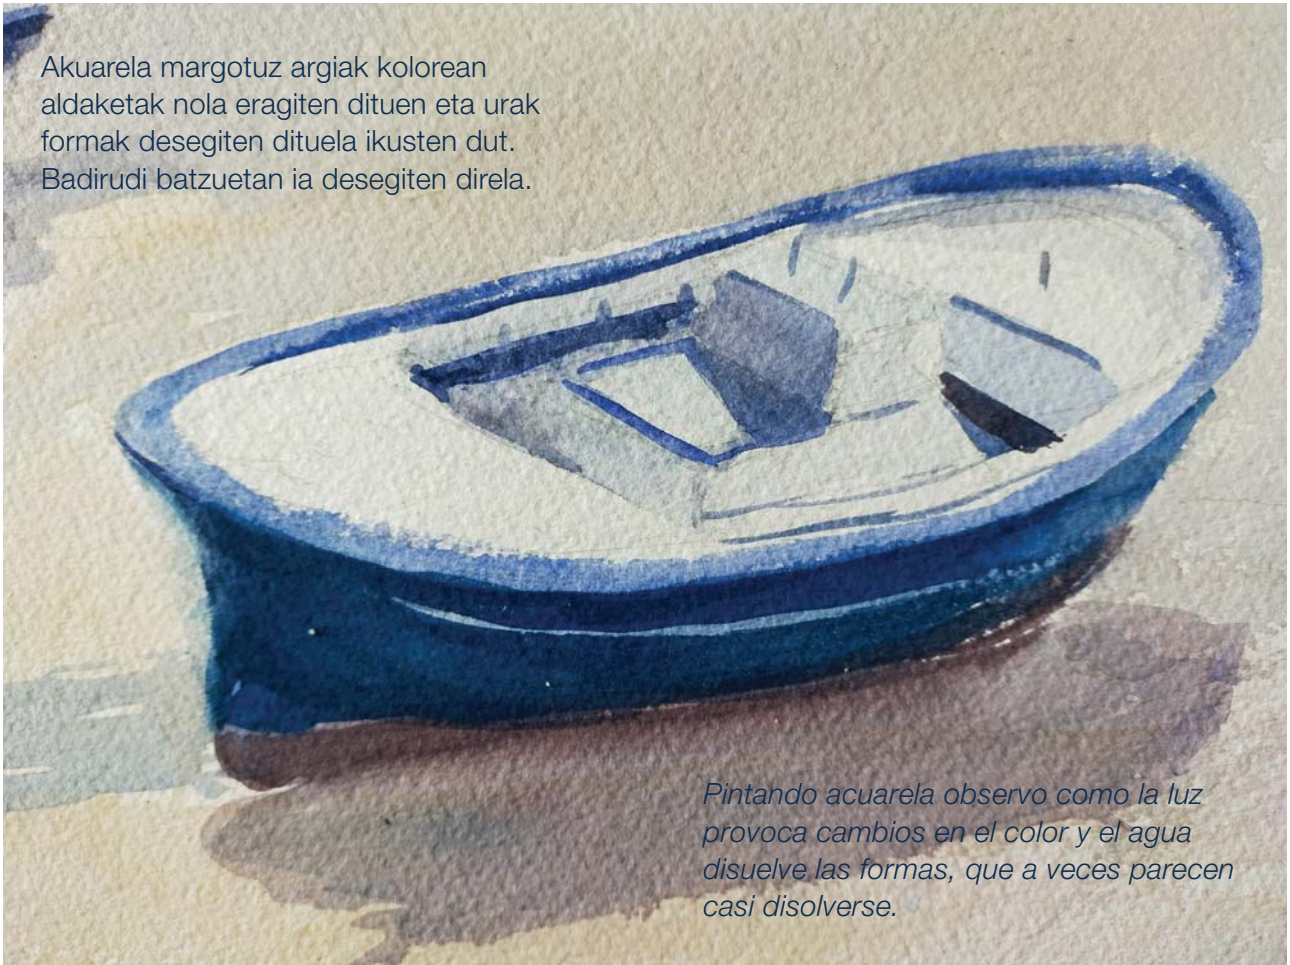

Elisabet Mendia

“ura eta argia” akuarelak

Akuarela margotuz argiak kolorean
aldaketak nola eragiten dituen eta urak
formak desagitzen dituela ikusten dut.
Badirudi batzuetan ia desagitzen direla.

*Pintando acuarela observo como la luz
provoca cambios en el color y el agua
disuelve las formas, que a veces parecen
casi disolverse.*

Kamioak estazioan. 35x50 cm.

Mezatik irtetzen, Pagoetan. 44x34 cm.

Bidea elurtuta. 44x61 cm.

Errekatxo. 40x30 cm.

Basotik. 31x21 cm.

Urola ibaia. 41x30 cm.

Basoa I. 35x27 cm.

Basoa II. 35x27 cm.

Sokoa, itsas beheran. 48x70 cm.

Txalupak. 37x54 cm.

Juan de Lizarazu aretoa
URRETXU

2021eko martxoaren 18tik apirilaren 4ra • Del 18 de marzo al 4 de abril de 2021

Ordutegia · Horario:
Asteartetik igandera · De martes a domingo: 17:30 - 20:30