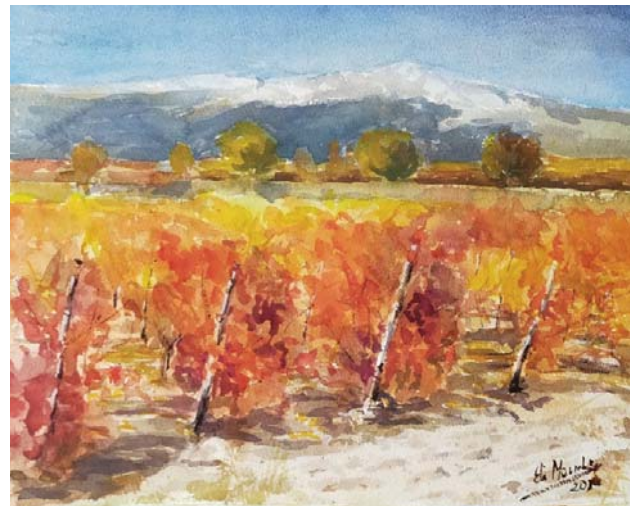

Elisabet Mendia

“ura eta argia” akuarelak

Akuarela margotuz argiak kolorean
aldaketak nola eragiten dituen eta urak
formak desagitzen dituela ikusten dut.
Badirudi batzuetan ia desagitzen direla.

*Pintando acuarela observo como la luz
provoca cambios en el color y el agua
disuelve las formas, que a veces parecen
casi disolverse.*

Kamioak estazioan. 35x50 cm.

Mezatik irtetzen, Pagoetan. 44x34 cm.

Bidea elurtuta. 44x61 cm.

Errekatxo. 40x30 cm.

Basotik. 31x21 cm.

Urola ibaia. 41x30 cm.

Basoa I. 35x27 cm.

Basoa II. 35x27 cm.

Pagadia. 40x40 cm.

Mahastia. 37x32 cm.

Arcahongo badia. 50x50 cm.

Arcahongo badia. 60x48 cm.

Uretan jolasten. 40x30 cm.

Itsasoa. 40x30 cm.

Gorliz. 61x44 cm.

Zumaia, Itzurun. 61x44 cm.