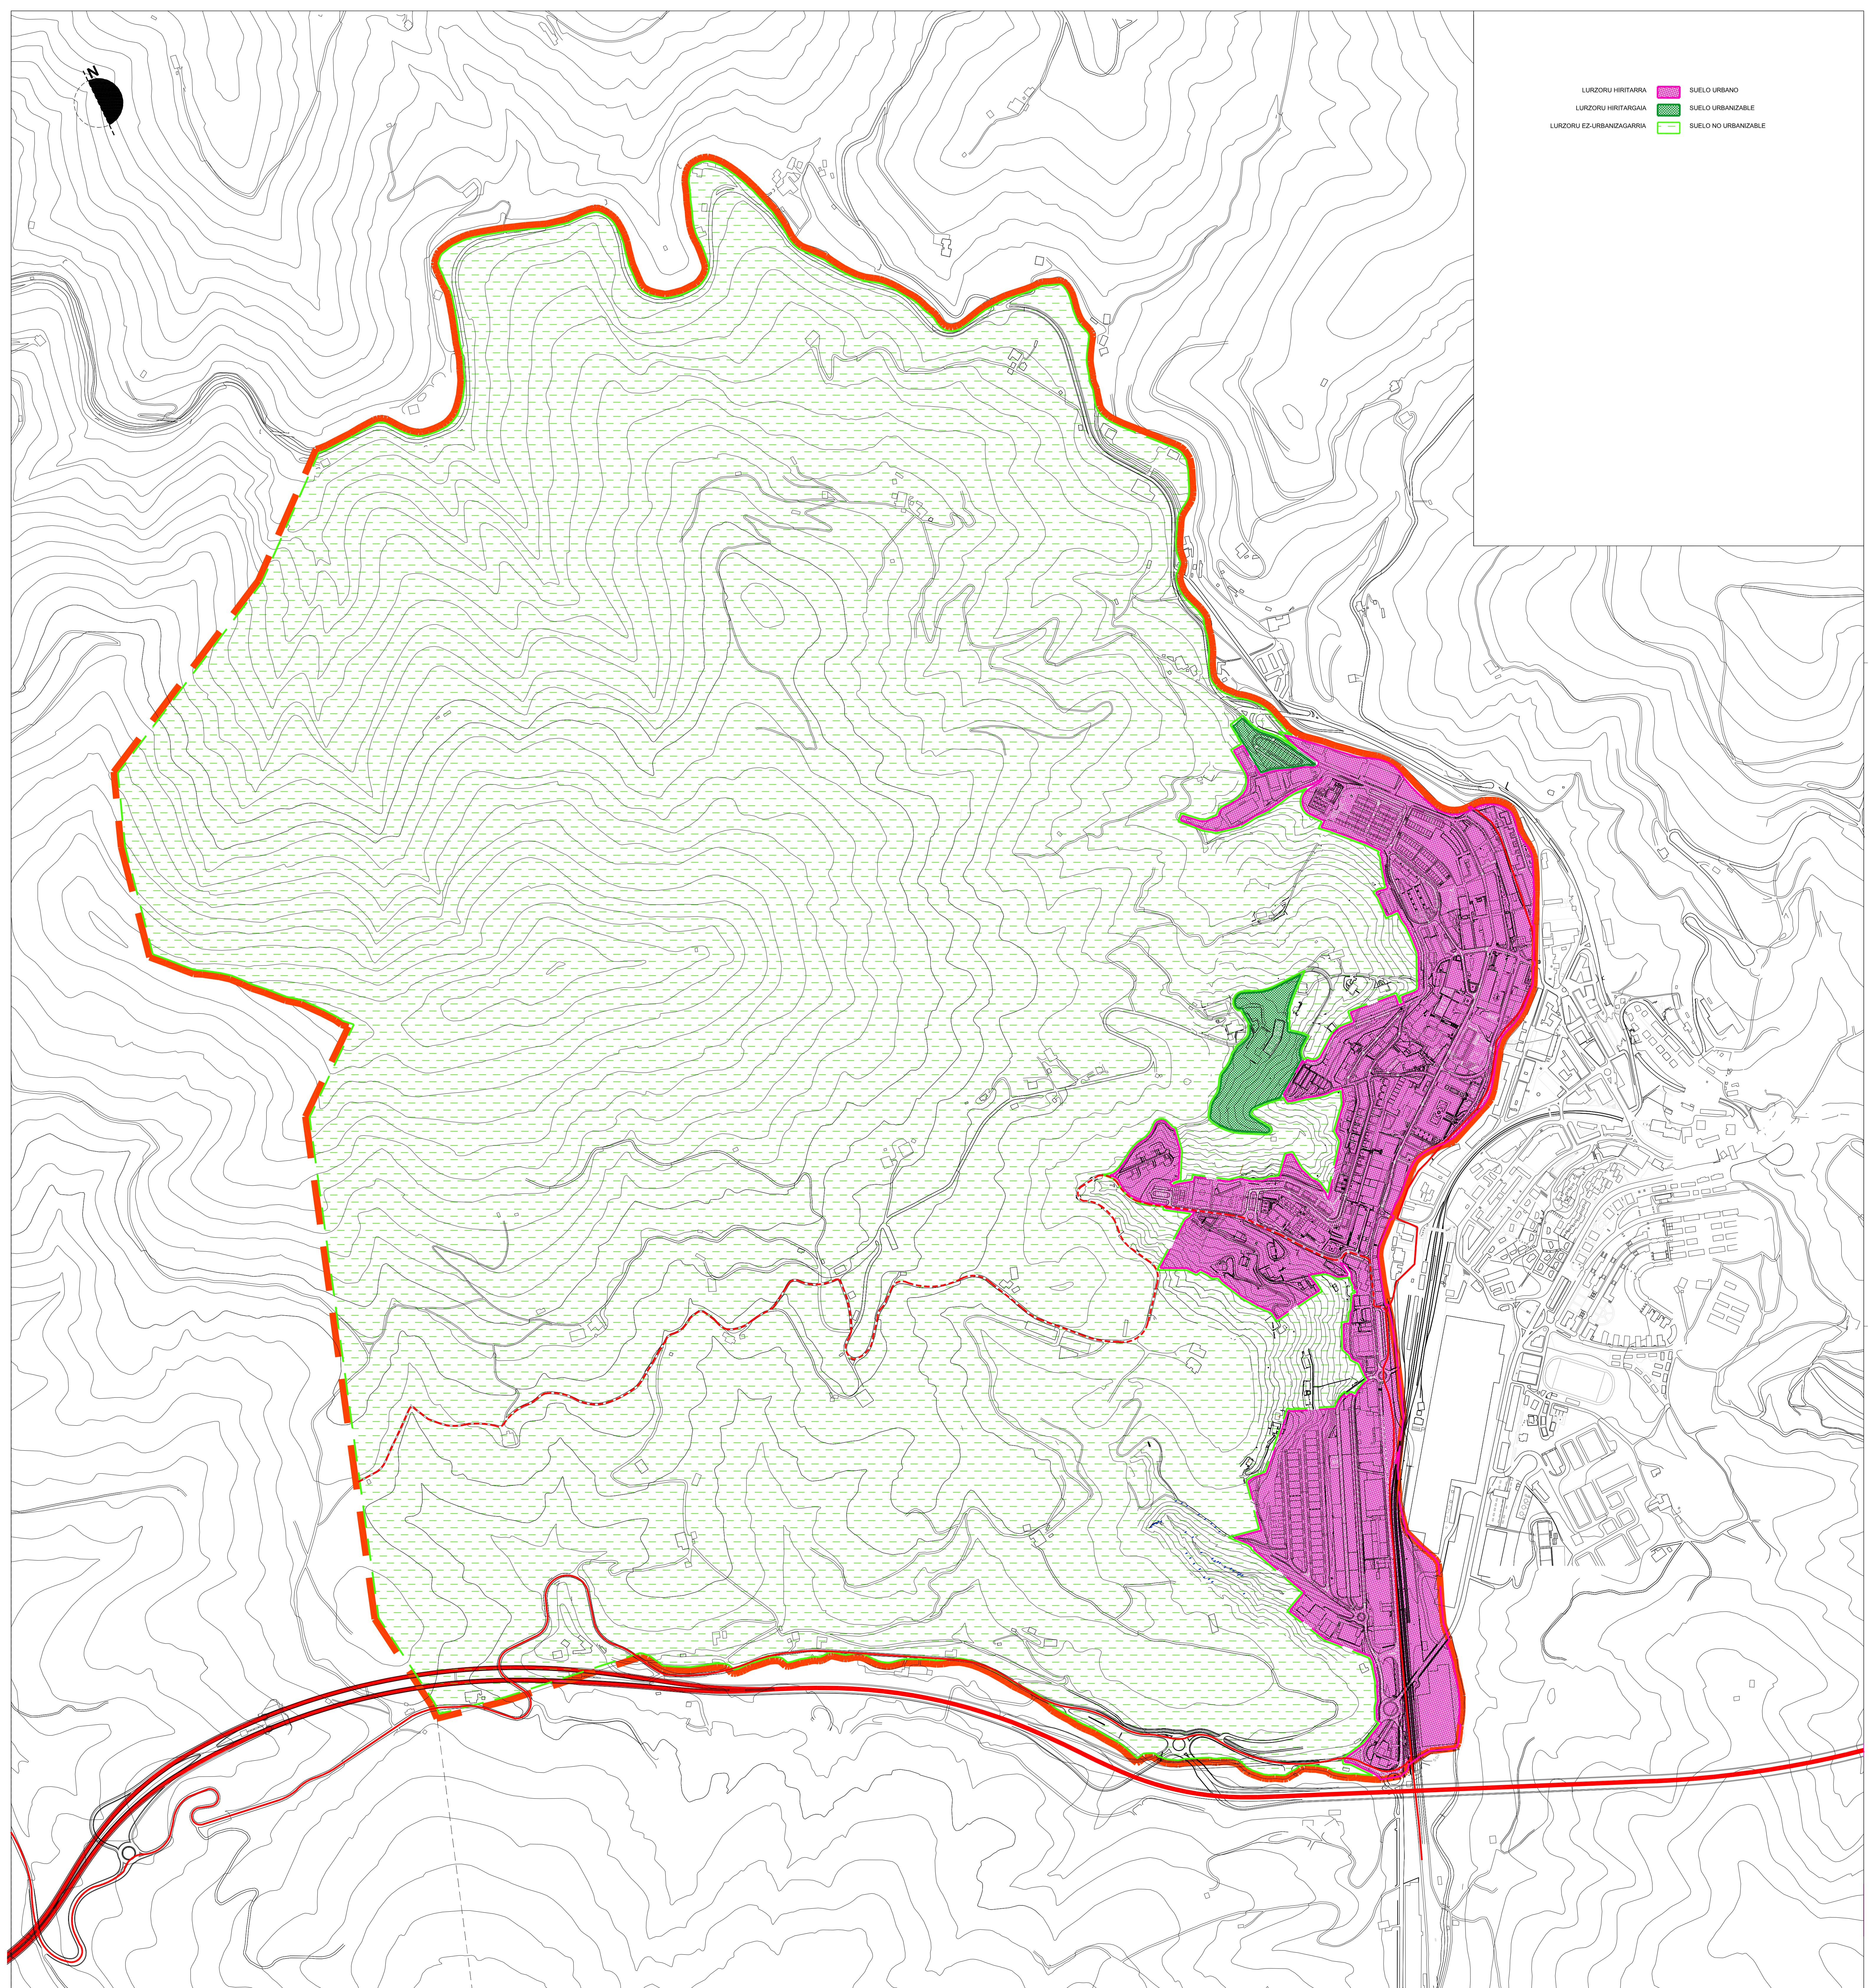

LURZORU HIRTIARRA SUELO URBANO
 LURZORU HIRTIARGAIA SUELO URBANIZABLE
 LURZORU EZ-URBANIZAGARRIA SUELO NO URBANIZABLE

URRETXUKO UDALA AYUNTAMIENTO DE URRETXU
 URRETXUKO UDALERRIAREN TEXTO REFUNDIDO DE LA
 PLANEAMENDUKO ARAU REVISION DE NORMAS
 SUBSIDIARIOEN SUBSIDIARIAS DE
 BERRIKUSPENAREN TESTU PLANEAMIENTO DEL MUNICIPIO
 BATERATUA DE URRETXU

ORDENAZIOA II ORDENACION
 PLANOA II.1 PLANO

LURZORUAREN SAILKAPENA CLASIFICACION DEL SUELO
 -UDALERRIA- -TERMINO MUNICIPAL-

eskala 1:15.000 escala

IDAZ TALDEA EQUIPO REDACTOR

data 2012ko APRILA ABRIL 2012 fecha